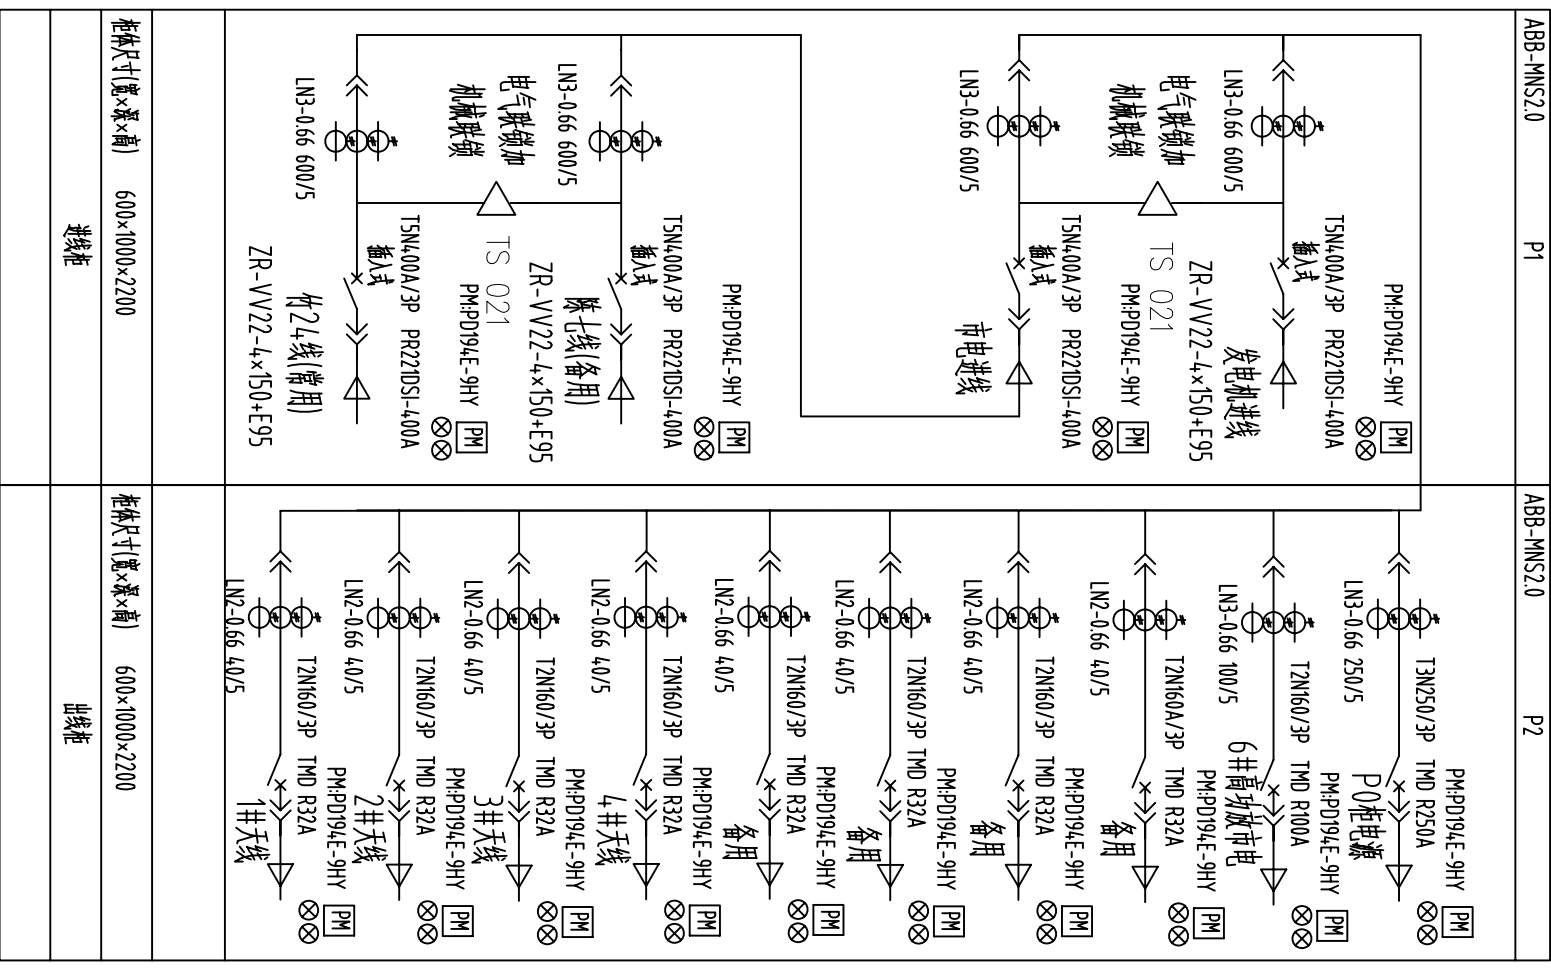

暖通					
给排水					
电气					
结构					

天线阵系统图

- 注?
1. 低压柜采用MNS 2.0抽屉式?外形尺寸为?
(WxDXH)600x1000x2200mm?
 2. 进线开关选用ATS021电源控制柜实现自动功能.
要求有电气联锁及机械连锁底座.
 3. 断路器均加装辅助触点并引到多功能表底座.
 4. 多功能表能对接触量进行监控和显示?还能对开关量进行监控?并带有RS-485接口?
 5. 通讯线引到抽屉外的接线端子上.